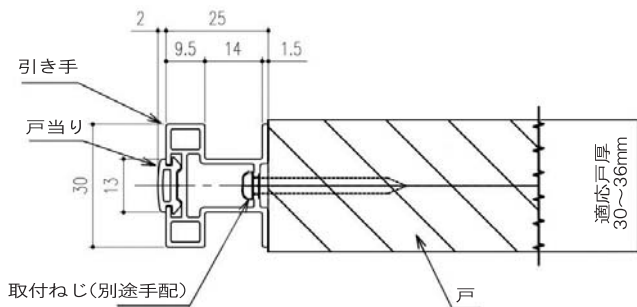

## 間仕切り錠、表示錠

錠もセット可能です。  
トイレ、洗面室の引戸にも Slima が使えます。

錠の施錠、解錠は操作性の良い上下スライド方式。  
表示あり、なし、がございます。

※表示あり

※表示なし

## 断面図

推奨取付ねじ：呼び3.5 x L35 十字穴付き なべタッピングねじ