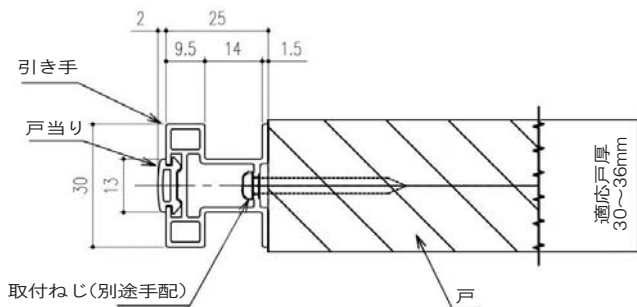

間仕切り錠、表示錠

錠もセット可能です。
トイレ、洗面室の引戸にも Slima が使えます。

錠の施錠、解錠は操作性の良い上下スライド方式。
表示あり、なし、がございます。

※表示あり

※表示なし

断面図

推奨取付ねじ：呼び3.5×L35 十字穴付き なベタタッピングねじ

戸当りゴム

チャコールグレー (GR)	アイボリー (IV)	ブラウン (BR)

スリーマ品番

Slima	IDU-05SC-ゴムカラー	上代 ¥14,000/本
錠あり	IHV-SA-6-CHR-SN-ゴムカラー	上代 ¥22,000/本

※国内配送費別途 税抜き価格

※オレフィンシートラッピングは別途オプション料金がかかります。

※オプションでサイズカット可能です。(本体のみのカット。ゴムのカットはございません)

取付図