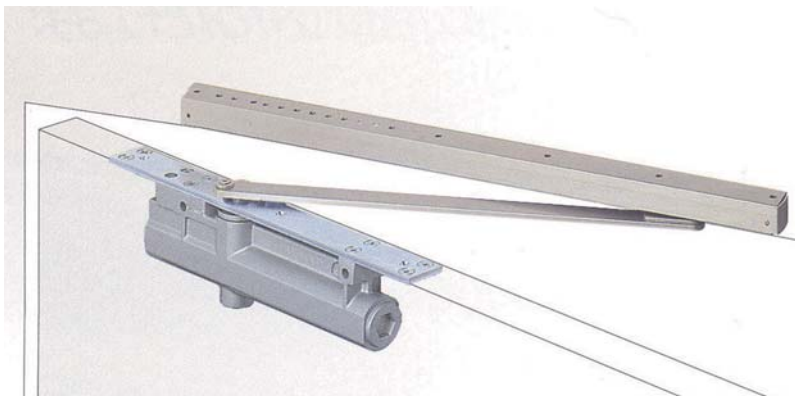

コンフォートオリジナルコンシールドドアクローザー フェルマM

クローザー機能をドアに内蔵し、ドアが閉まった状態ではアーム部分が隠れます。
よりスマートに、より美しく、インテリアの完成度を高めます。

FERMA M
--Comfort Original--

コンシールドドアクローザー FERMA M

特徴：
クローザー機能をドアに内蔵。閉鎖時は外観から見えません。 フェルマM

閉扉速度調整は3バルブ方式

閉まるまぎわにてクッションの働きをし、
強風や突風によるドアの急激な閉鎖を防ぎます。

基本仕様：	設計価格：
ドア厚 35mm	FERMA M-L (左) ￥12,000 (税抜き)
ドア寸法 W~900mm	FERMA M-R (右) ￥12,000 (税抜き)
H2100mm	
耐荷重 35kg	勝手方向：
品番 FERMA-M (ストッパー有り)	 
FERMA-M (ストッパー無し)	

高層マンションでの、強風による急速なドアの閉まりによる、ドアのガラスの割れを回避することが出来ます。

3バルブ方式なので、閉扉時の速度と、閉める扉まぎわの速度を変更でき、さらに快適に。

ドアを閉めた状態。クローザー、アームが隠れます。機能性をもたせつつ、インテリアの完成度をたかめます。

8段階のストッパー付
※COU-F-M

ストップ金具の取り付け位置によって、
ドアのストップ角度を調節することができます。

83.5度 86.2度 89.2度 92.2度
95.4度 98.7度 102.2度 105.9度
の8段階に調節可能。