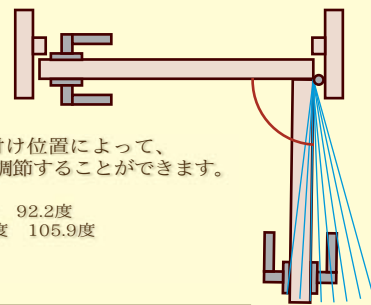

コンフォートオリジナルコンシールドドアクローザー フェルマM

クローザー機能をドアに内蔵し、ドアが閉まった状態ではアーム部分が隠れます。
よりスマートに、より美しく、インテリアの完成度を高めます。

FERMA M
--Comfort Original--

コンシールドドアクローザー FERMA M

特徴：
クローザー機能をドアに内蔵。閉鎖時は外観から見えません。 フェルマM

閉扉速度調整は3バルブ方式

閉まるまぎわにてクッションの働きをし、
強風や突風によるドアの急激な閉鎖を防ぎます。

基本仕様：	設計価格：
ドア厚 35mm	FERMA M-L (左) ￥12,000 (税抜き)
ドア寸法 W~900mm	FERMA M-R (右) ￥12,000 (税抜き)
H2100mm	
耐荷重 35kg	勝手方向：
品番 FERMA-M (ストッパー有り)	 
FERMA-M (ストッパー無し)	

高層マンションでの、強風による急速なドアの閉まりによる、ドアのガラスの割れを回避することが出来ます。

3バルブ方式なので、閉扉時の速度と、閉める扉まぎわの速度を変更でき、さらに快適に。

ドアを閉めた状態。クローザー、アームが隠れます。機能性をもたせつつ、インテリアの完成度をたかめます。

8段階のストッパー付
※COU-F-M

ストップ金具の取り付け位置によって、
ドアのストップ角度を調節することができます。

83.5度 86.2度 89.2度 92.2度
95.4度 98.7度 102.2度 105.9度
の8段階に調節可能。