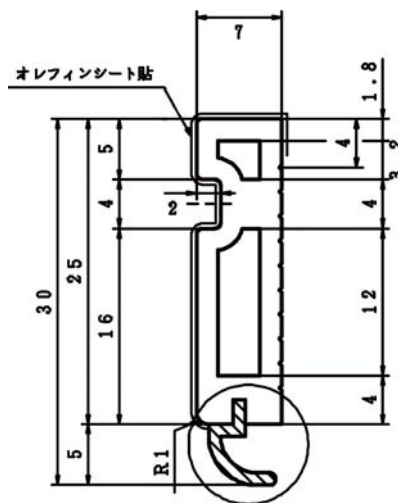

## B-LINE

現代のシンプルでミニマムなインテリアの為にデザインされた巾木、B-Lineは巾木部分がわずか30mm (スカート部分5mm)しかないコンパクトな巾木です。

## B-LINE Special Item

出隅用役物

V字カットで、C面なので安全です。

エンド用役物

右側、左側があります。

## スカート部分ゴム カラー

ホワイト 167Y

ナチュラル 170Y

ミディアム 168Y

ダーク 161Y

## ○部詳細図 4/1